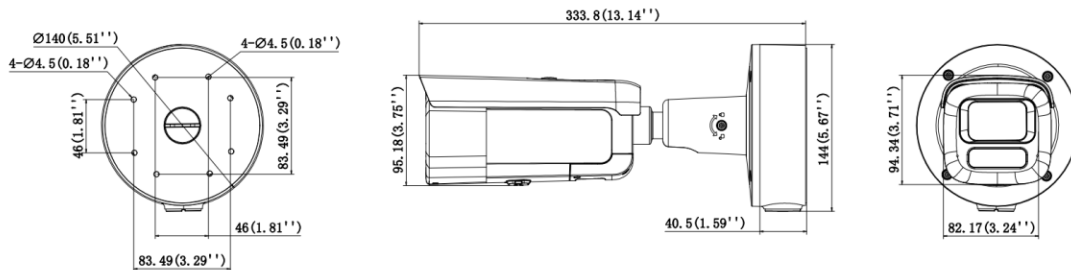

▪ Available Model

- DS-2CD2687G3-LIZS2UY/SL(2.8-12mm)
- DS-2CD2687G3-LIZS2UY/SL(2.8-12mm)(Black)
- DS-2CD2687G3-LIZS2UY/SRB(2.8-12mm)
- DS-2CD2687G3-LIZS2UY/SRB(2.8-12mm)(Black)

▪ Dimension

Unit: mm(inch)