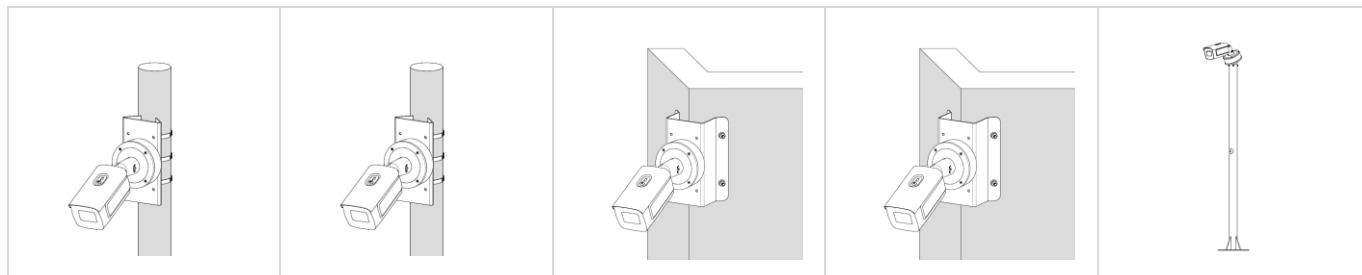

▪ Available Model

- DS-2CD2687G3-LIZS2UY/SL(2.8-12mm)
- DS-2CD2687G3-LIZS2UY/SL(2.8-12mm)(Black)
- DS-2CD2687G3-LIZS2UY/SRB(2.8-12mm)
- DS-2CD2687G3-LIZS2UY/SRB(2.8-12mm)(Black)

▪ Dimension

Unit: mm(inch)

▪ Accessory

▪ Optional

DS-1475ZJ-SUS	DS-1476ZJ-SUS	DS-1475ZJ-Y	DS-1476ZJ-Y	DS-2251ZJ

▪ Installation Methods

Vertical Pole Mounting DS-1475ZJ-SUS	Vertical Pole Mounting DS-1475ZJ-Y	Corner Mounting DS-1476ZJ-SUS	Corner Mounting DS-1476ZJ-Y	Others DS-2251ZJ